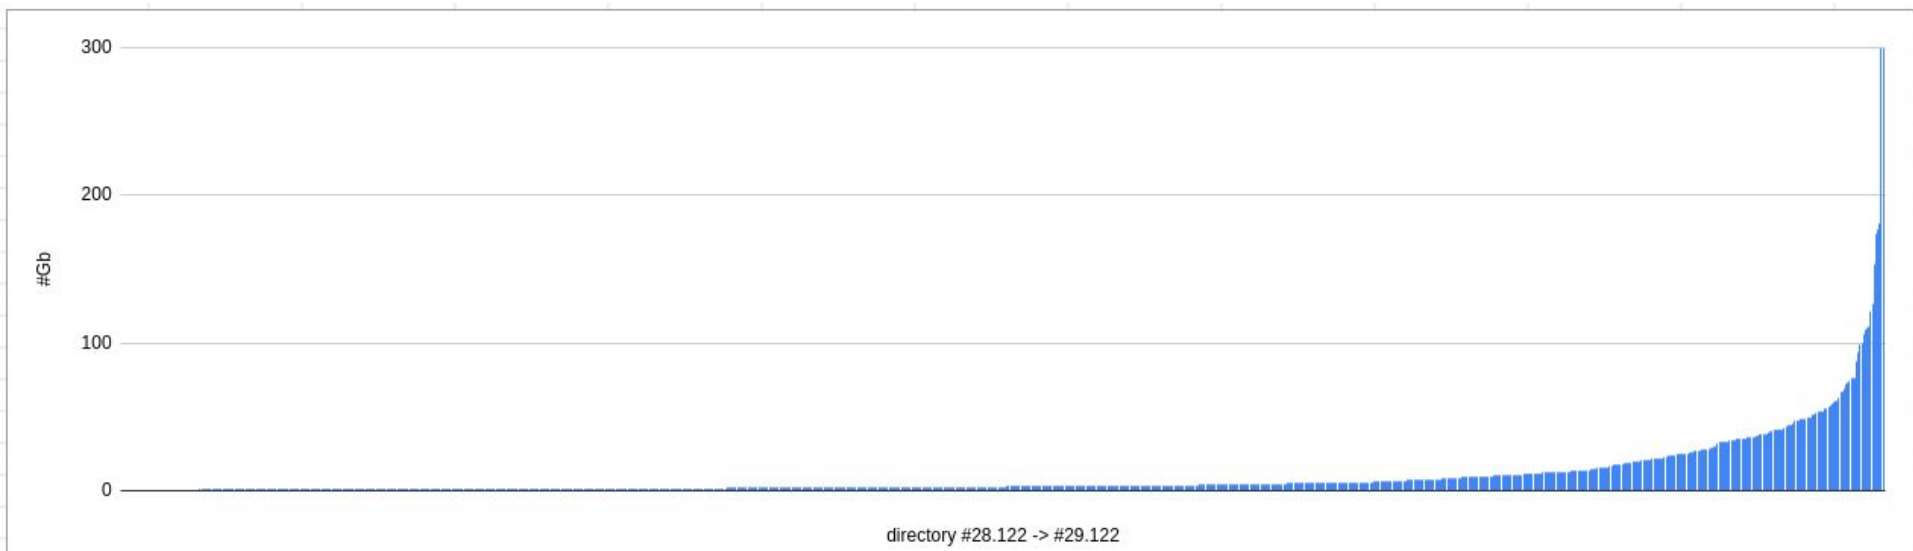

preservering van het digitaal archief

- systeem geïnstalleerd > permanente monitoring
- ca. 40 harde schijven opgeladen
- dubbels
- containers maken
- volgende stappen: idealiter 3de kopie

	A	B	C	D	E	F	G	H	I	J	K
1	verwijderd?	Group	Nom de fichier	Dossier	Taille (KB)	Match %	occurrence	>1Kb	>1 Mb	>1 Gb	>10Gb
47275		14593	MFP-2_FILM	Margos DVD /Volumes/triage/DISK_MFP-1-5	103626653	100	2	103626653	103626653	103626653	103626653
47276		15528	J02BXL	/Volumes/triage/DISK_MFP-355-420/MFP-375_2019-06 FINAL CUT TUTTI TUNIS/2019-06 final cut 2/FinalCu	105307344	100	1	0	0	0	0
47277		15528	J02BXL	/Volumes/triage/DISK_MFP-294-354/MFP-295_2019-06 final cut/FinalCut 4K 2019-06	105307344	100	2	105307344	105307344	105307344	105307344
47278		4833	2015-02-11 Visé 5	/Volumes/triage/DISK_MFP-173-187/MFP-607_MFP-178_part1	111236339	100	1	0	0	0	0
47279		4833	2015-02-11 Visé 5	/Volumes/triage/DISK_MFP-173-187/MFP-178_Les Ponts rush	111236339	100	2	111236339	111236339	111236339	111236339
47280		4978	2016-08-21 GuezArena	/Volumes/triage/DISK_MFP-188-196/MFP-609_MFP-190	115192540	100	1	0	0	0	0
47281		4978	2016-08-21 GuezArena	/Volumes/triage/DISK_MFP-188-196/MFP-190_Beta Mbonda 7-2016	115192540	100	2	115192540	115192540	115192540	115192540
47282		16349	night and day	/Volumes/triage/DISK_MFP-476-549/MFP-502_2019-10 ISABEL BIVER TUTTI	115485044	100	1	0	0	0	0
47283		16349	night and day	/Volumes/triage/DISK_MFP-355-420/MFP-377_2019-10 ISABEL BIVER TUTTI	115485044	100	2	115485044	115485044	115485044	115485044
47284		4977	2016-08-20 Marché mur	/Volumes/triage/DISK_MFP-188-196/MFP-609_MFP-190	116929738	100	1	0	0	0	0
47285		4977	2016-08-20 Marché mur	/Volumes/triage/DISK_MFP-188-196/MFP-190_Beta Mbonda 7-2016	116929738	100	2	116929738	116929738	116929738	116929738
47286		16206	MFP-508_2020-09-18 In	/Volumes/triage/DISK_MFP-476-549	127870807	100	1	0	0	0	0
47287		16206	MFP-451_2020-09-18 In	/Volumes/triage/DISK_MFP-430-475	127870807	100	2	127870807	127870807	127870807	127870807
47288		4960	2016-08-12IP kup gir MF	/Volumes/triage/DISK_MFP-188-196/MFP-611_MFP-190	133392662	100	1	0	0	0	0
47289		4960	2016-08-12IP kup gir MF	/Volumes/triage/DISK_MFP-188-196/MFP-190_Beta Mbonda 7-2016	133392662	100	2	133392662	133392662	133392662	133392662
47290		4967	2016-08-16 IP6+Bases N	/Volumes/triage/DISK_MFP-188-196/MFP-611_MFP-190	160809301	100	1	0	0	0	0
47291		4967	2016-08-16 IP6+Bases N	/Volumes/triage/DISK_MFP-188-196/MFP-190_Beta Mbonda 7-2016	160809301	100	2	160809301	160809301	160809301	160809301
47292		4945	2016-07-04 ip chèvre MF	/Volumes/triage/DISK_MFP-188-196/MFP-610_MFP-190	182551302	100	1	0	0	0	0
47293		4945	2016-07-04 ip chèvre MF	/Volumes/triage/DISK_MFP-188-196/MFP-190_Beta Mbonda 7-2016	182551302	100	2	182551302	182551302	182551302	182551302
47294		16442	PARC Dossier jusqu'au z	/Volumes/triage/PROBLEMES A RESOUDRE/MFP-1-5_bis	185974392	100	1	0	0	0	0
47295		16442	MFP-4_PARC Dossier ju	/Volumes/triage/DISK_MFP-1-5	185974392	100	2	185974392	185974392	185974392	185974392
47296	ok	4983	2016-08-24 IP6S+ Wil Di	/Volumes/triage/DISK_MFP-188-196/MFP-609_MFP-190	190147803	100	1	0	0	0	0
47297	verwijderd	4983	2016-08-24 IP6S+ Wil Di	/Volumes/triage/DISK_MFP-188-196/MFP-190_Beta Mbonda 7-2016	190147803	100	2	190147803	190147803	190147803	190147803
47298	verwijderd	15770	Latest	/Volumes/triage/DISK_MFP-421/Backups.backuppdb/Marie-Françoise's iMac	333203938	100	1	0	0	0	0
47299	ok	15770	2024-03-05-174139	/Volumes/triage/DISK_MFP-421/Backups.backuppdb/Marie-Françoise's iMac	333203938	100	2	333203938	333203938	333203938	333203938
47300	verwijderd	14597	FilmXXaoût	/Volumes/triage/PROBLEMES A RESOUDRE/MFP-1-5_bis/Liège XXaoût le film APR +photos/Film	1033774726	100	1	0	0	0	0
47301	ok	14597	FilmXXaoût	/Volumes/triage/DISK_MFP-1-5/MFP-589_MFP-3	1033774726	100	2	1033774726	1033774726	1033774726	1033774726
47302					23333444971			12436019390	12431821401	11752354630	9525761572
47303						> in TB		11,58	11,58	10,95	8,87
47304								100%	99,97%	94,50%	76,60%
47305		47.300	'dubbele' directories			> # unieke directories		29122	9757	932	230
47306								100%	33,50%	3,20%	0,79%