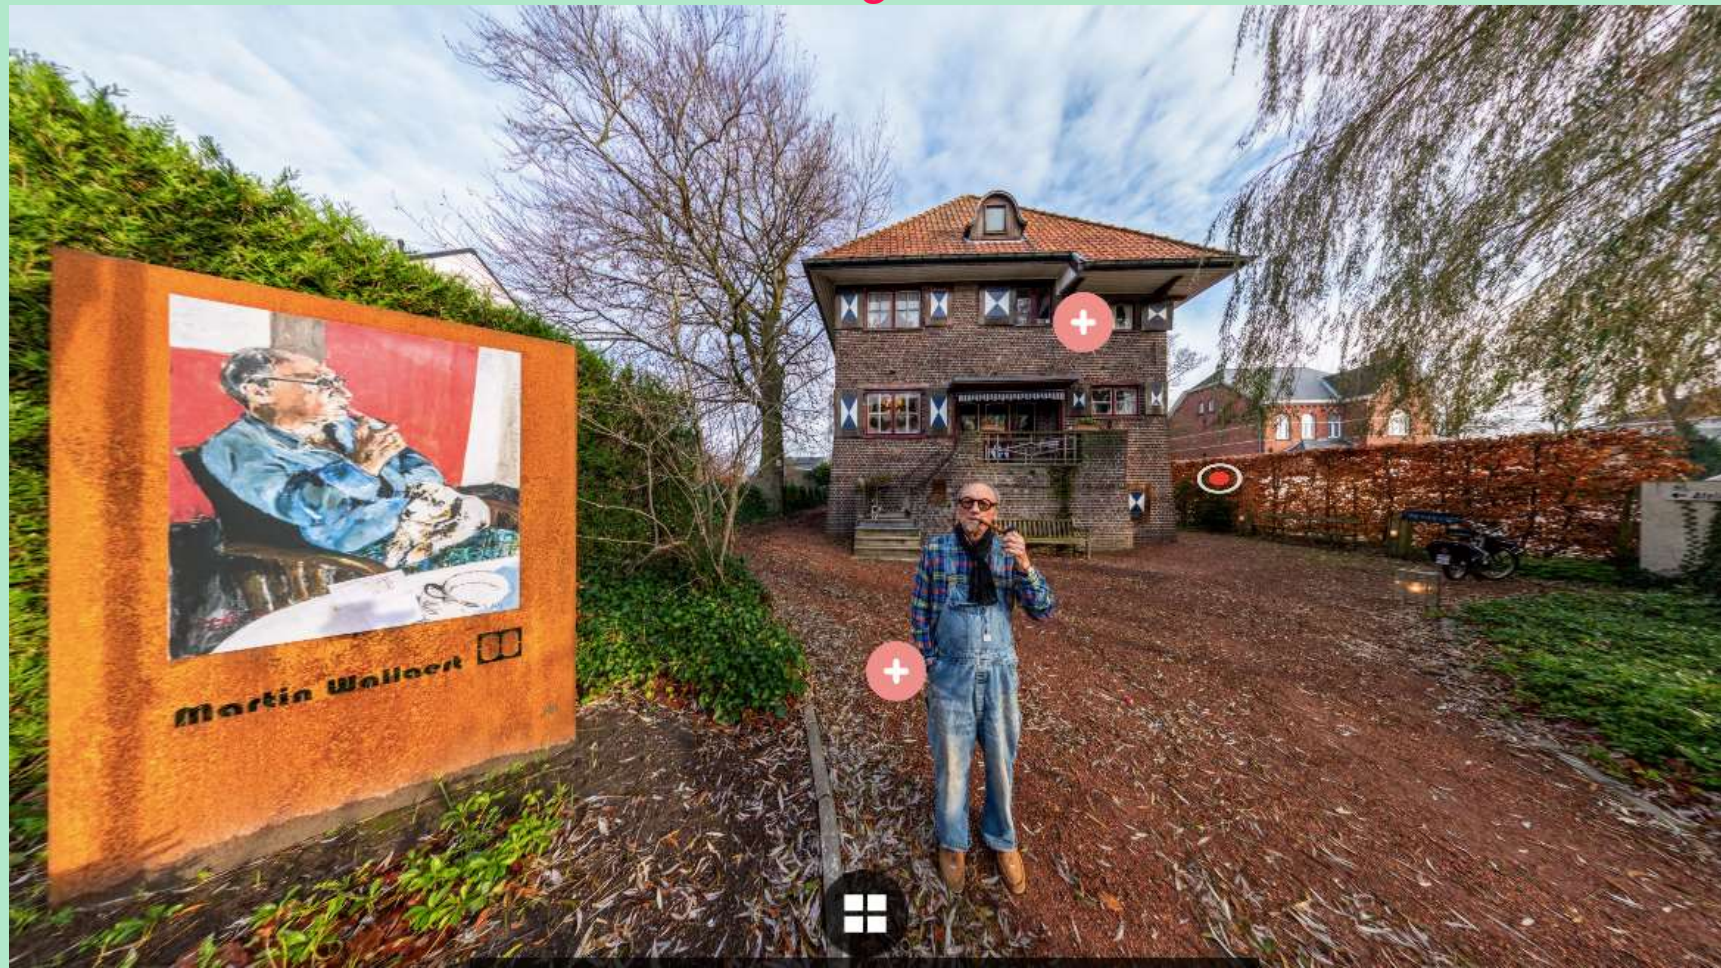

Vlaams Meesters op hun plek

- Initiatief van Toerisme Vlaanderen, i.s.m. OKV
- Atelier Martin Wallaert maakt deel uit van [het netwerk](#) (met virtuele toer en luisterfragmenten)
- Ook in de meestertocht [Meesters langs de Leie](#)